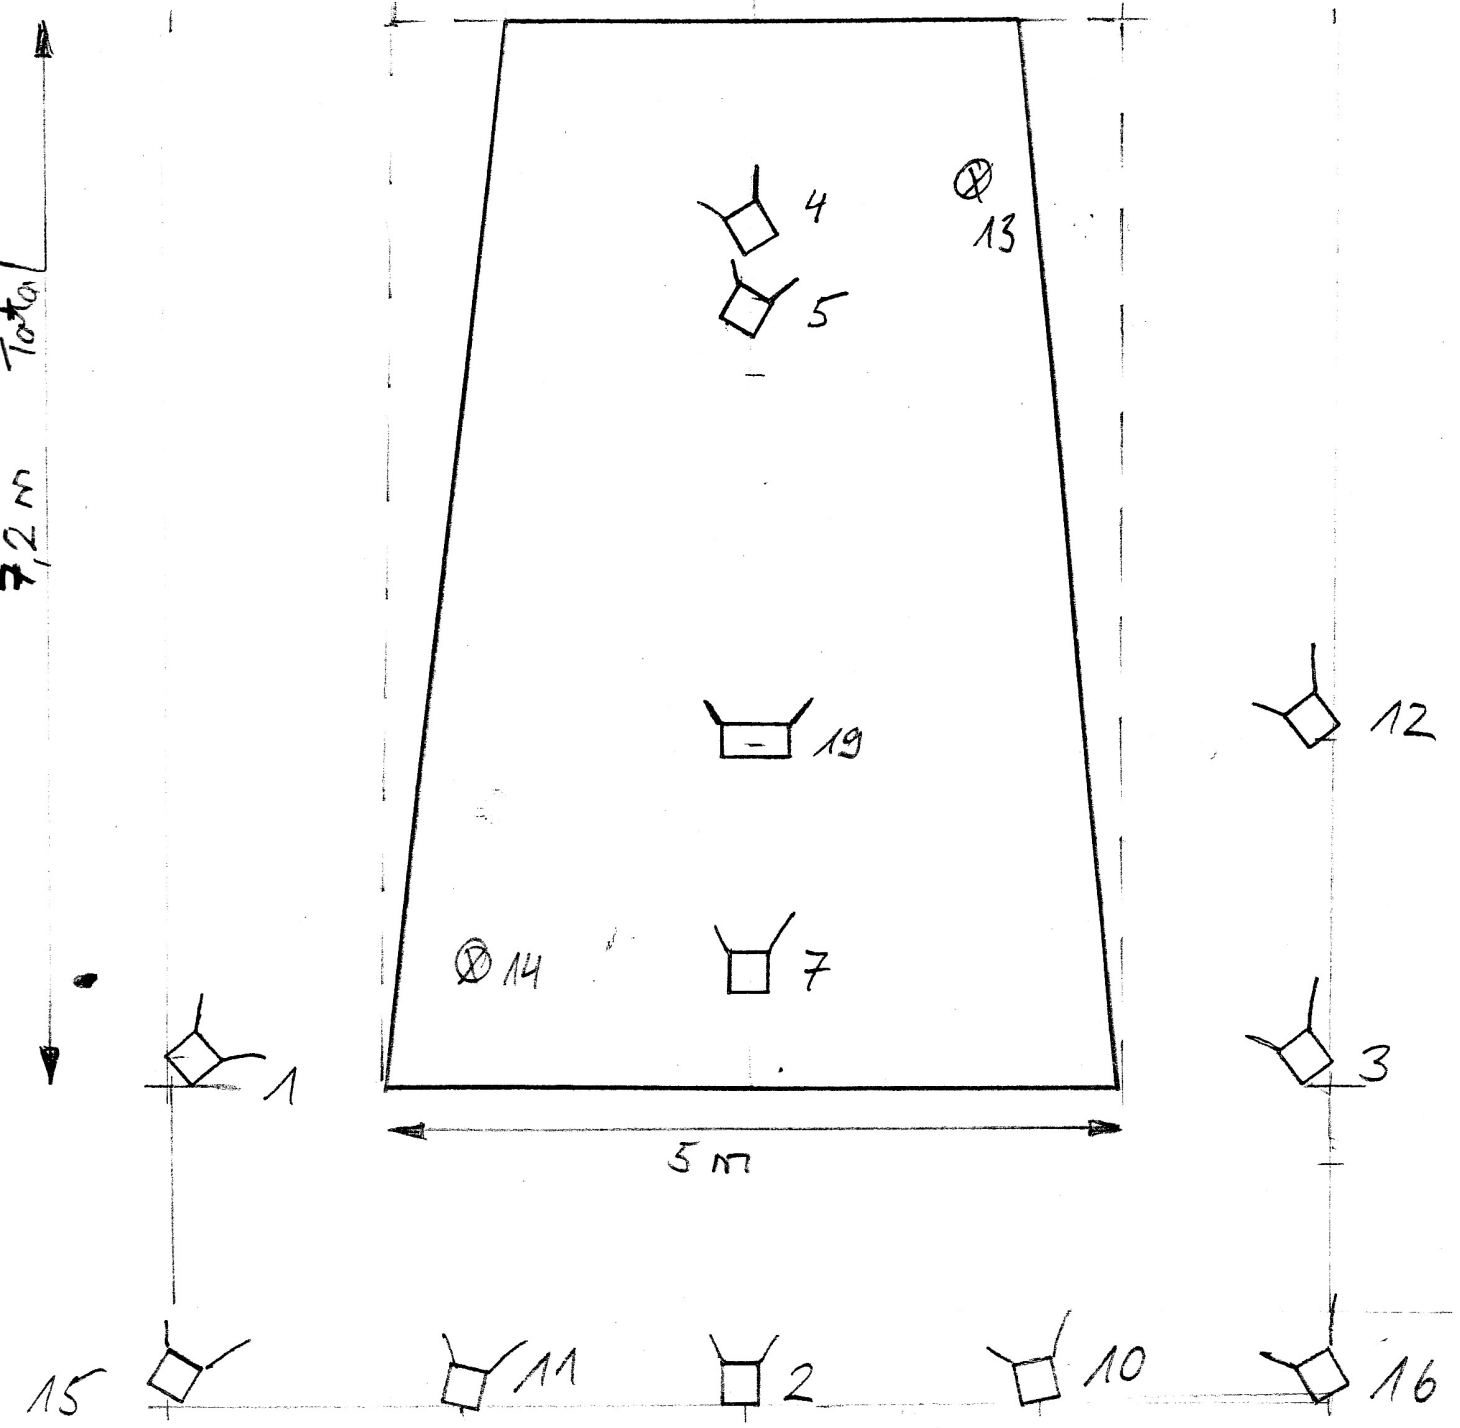

Lichtplan für "Amnes letzte Klasse"  
 Maßstab 1:2

Front      Beamerlicht      Front

↑      ↑      ↑      ↓      ↑      ↑