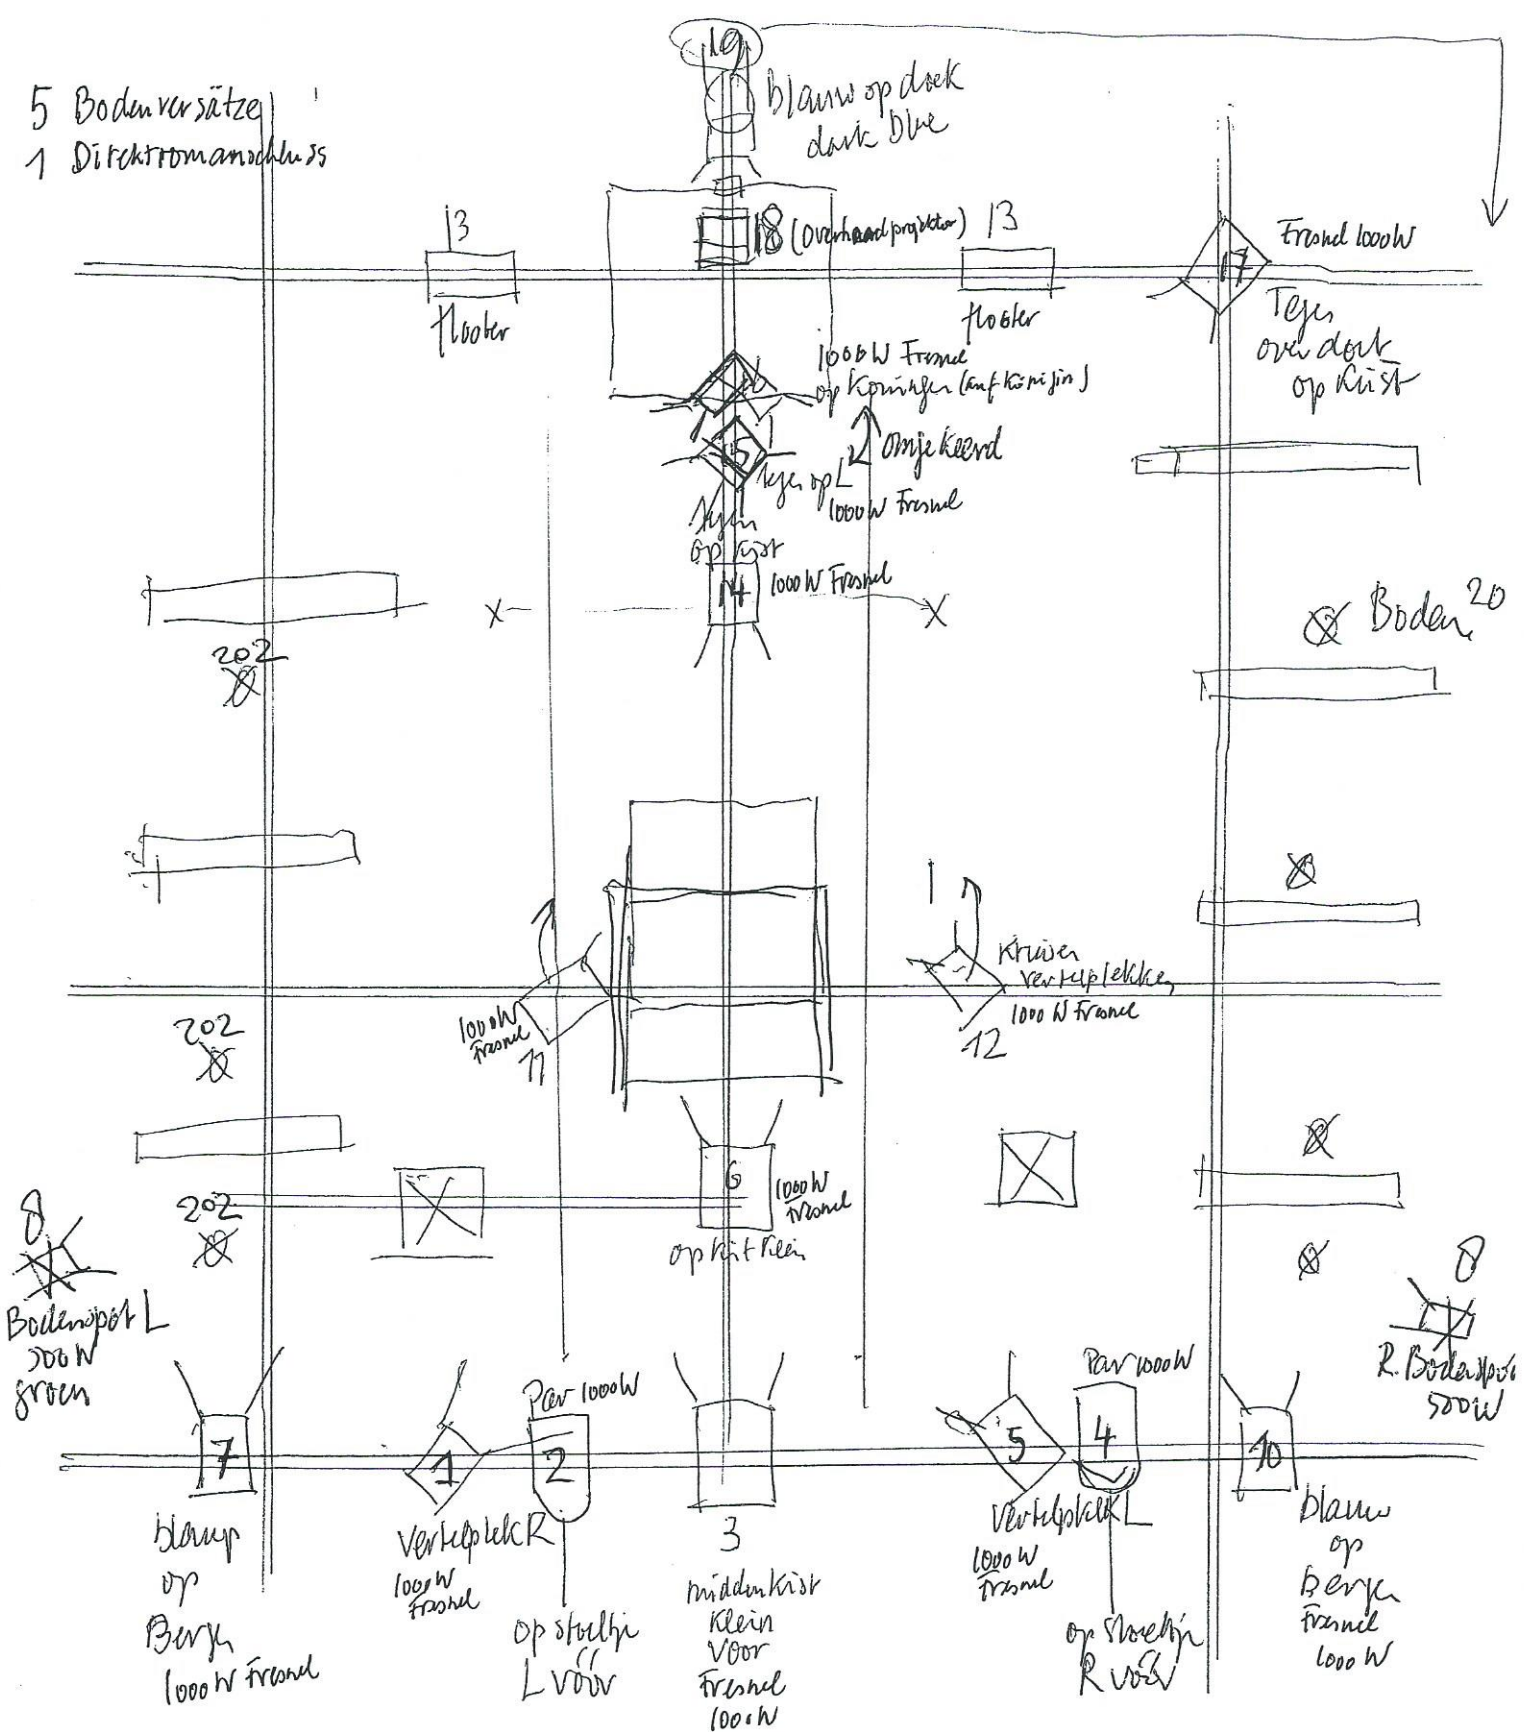

Prinzen Bühne

5 Bodenspätze
1 Direktromanabschluss

mini-art e.V.

Theater Crischa Ohler & Sjef van der Linden
47551 Bedburg-Hau - Brückenweg 5
☎ 0 28 21 - 81 15 70 - Fax 0 28 21 - 81 15 71

24 zaal

13 x 1000 W Fresnel
2 x 1000 W Par

2 x Bodenspätze 500 W
2 x $\frac{3}{4}$ Bodenspätze 150 W
2 x 1000 W Fresnel

wird gebracht

wird mitgebracht!

Präzisen Licht

2x 139 grün

5x 119 blau

11x 202 daylight

alles
202