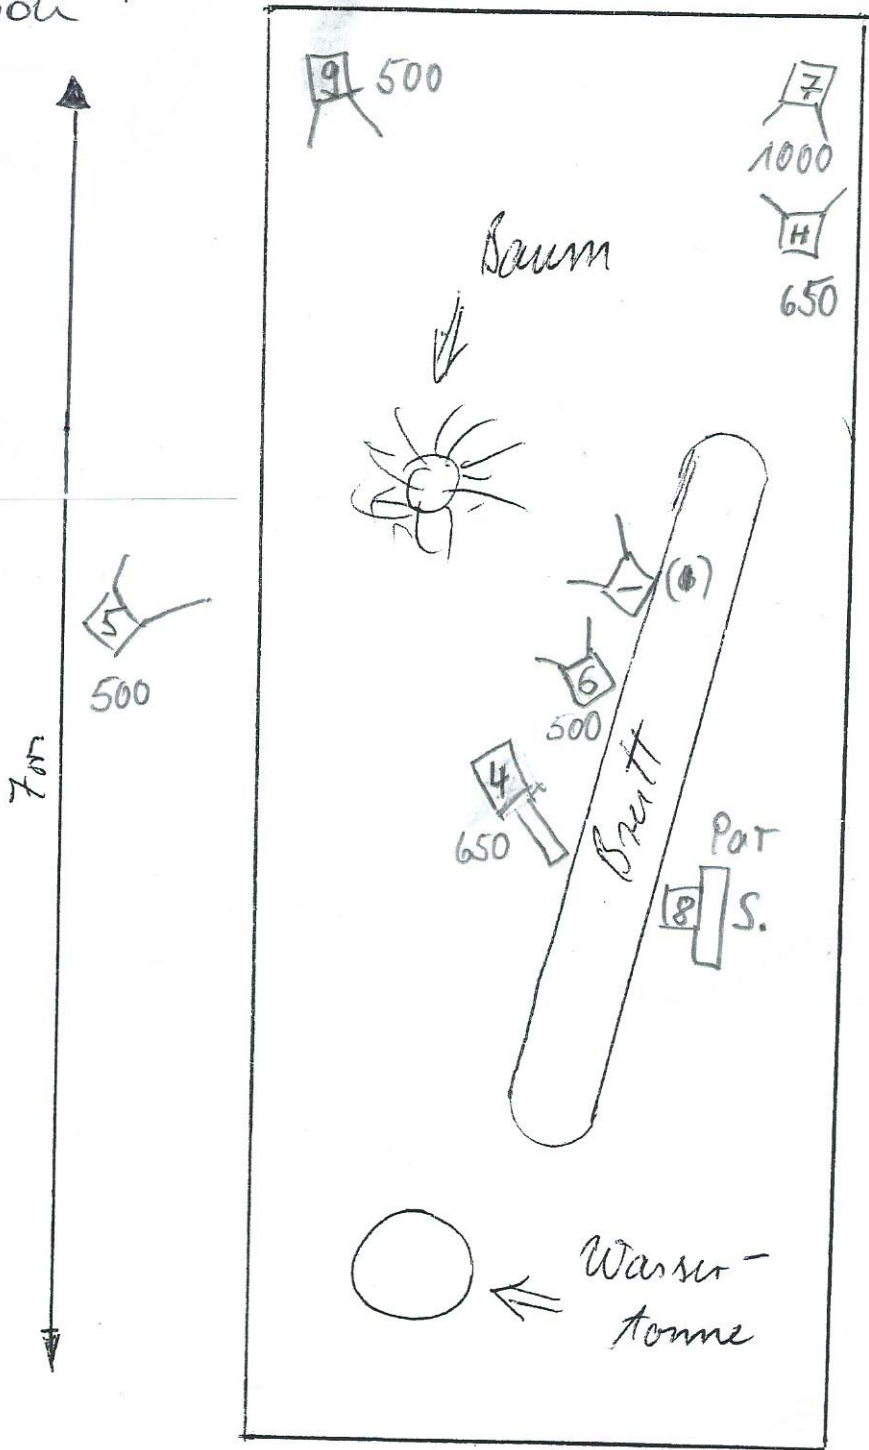

12 Kanal  
Version  
ETT

Blauer Vorhang ← wird mitgebracht

1x Schuko 220V  
←  
∞ S. 650  
←  
2x Girch oder  
2x go. Klinker

2 Türräume  
für Bodenheizer

2x 650  
500W Stufe  
Schwimmer  
werden mitgebracht

Par 500 500 500 650W