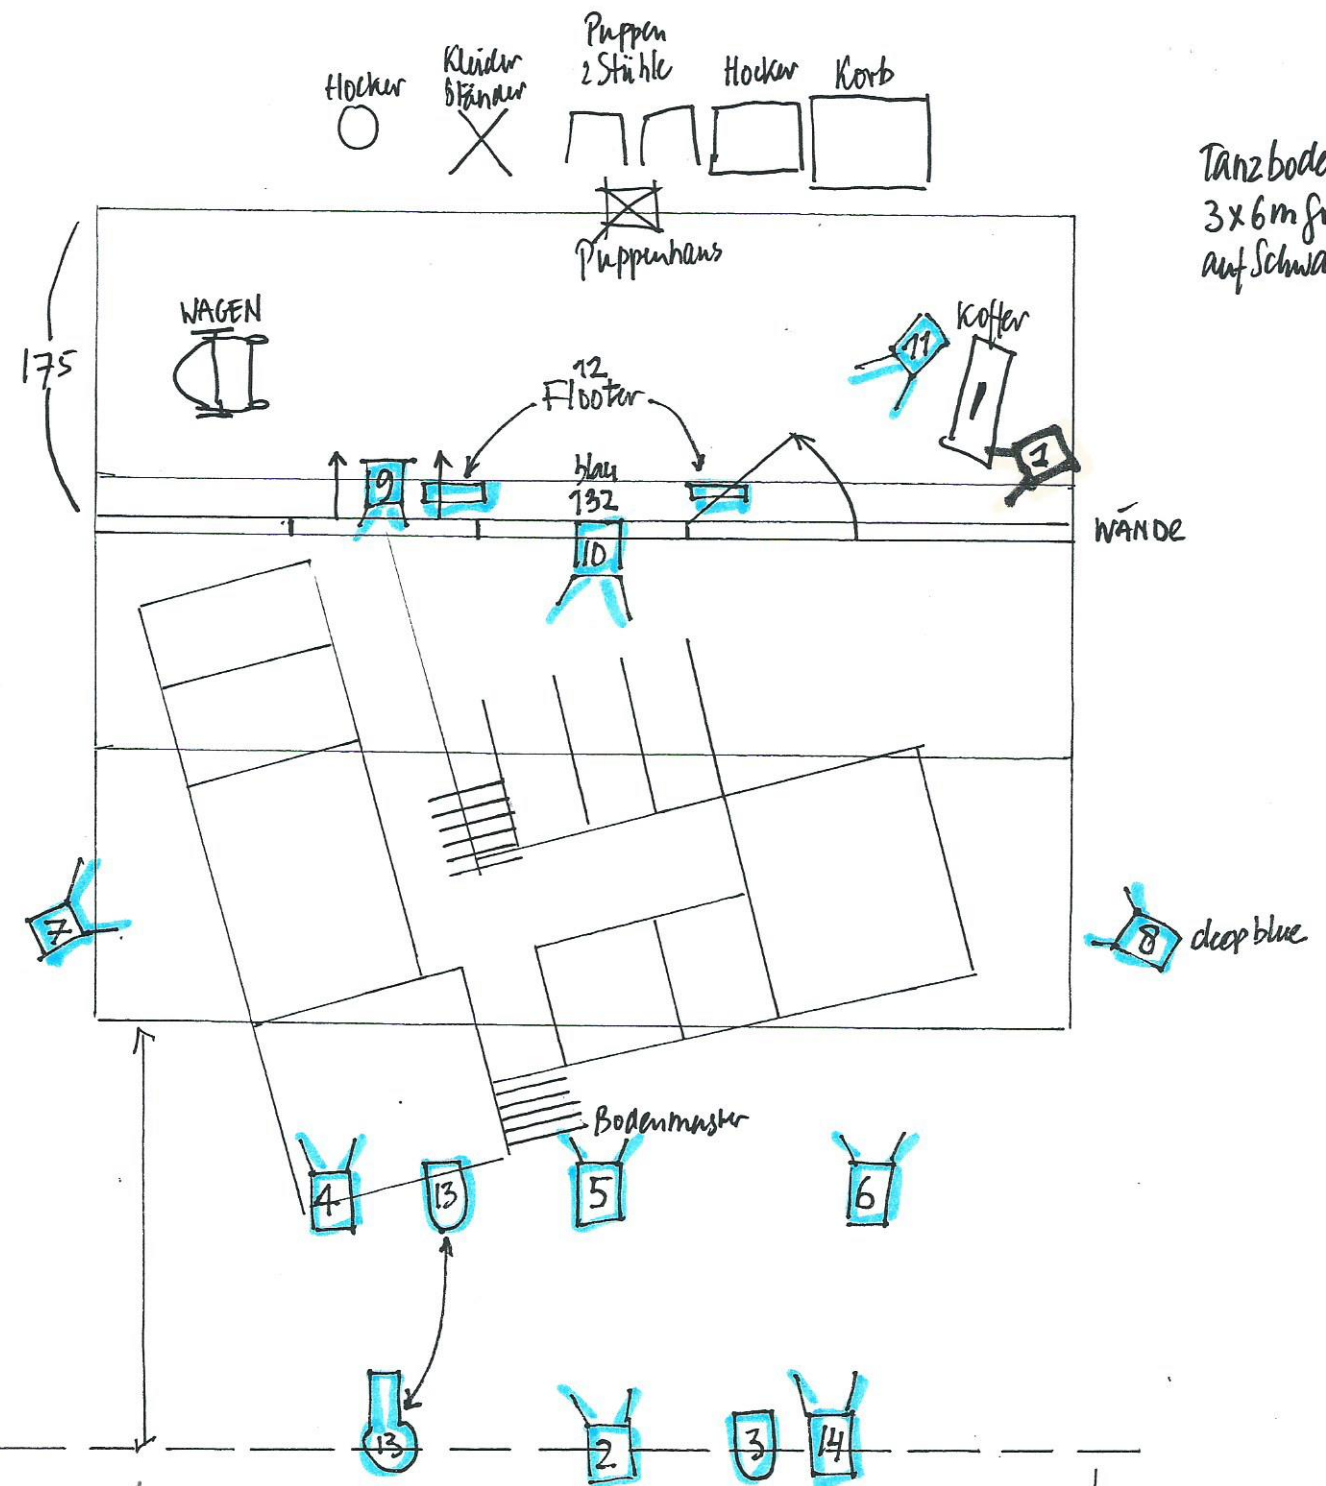

Bühne Schützenjelm Theater mini-art

Theaterboden Schwarz!

Scheinwerfer:

- 11 x 1000W Fresnel
- 2 x Par 1000 oder Fresnel + Kl.
- 1 x Profil 1000 oder Fresnel + Kl.
- 2 x Floods klar

Bühnenmaße Minimal B x T x H
10 x 8 x 4m / oder nach Absprache

↓ SAAL
Ansteigend
Verdunkelbar
max 150 Zuschauer
(nach Absprache)